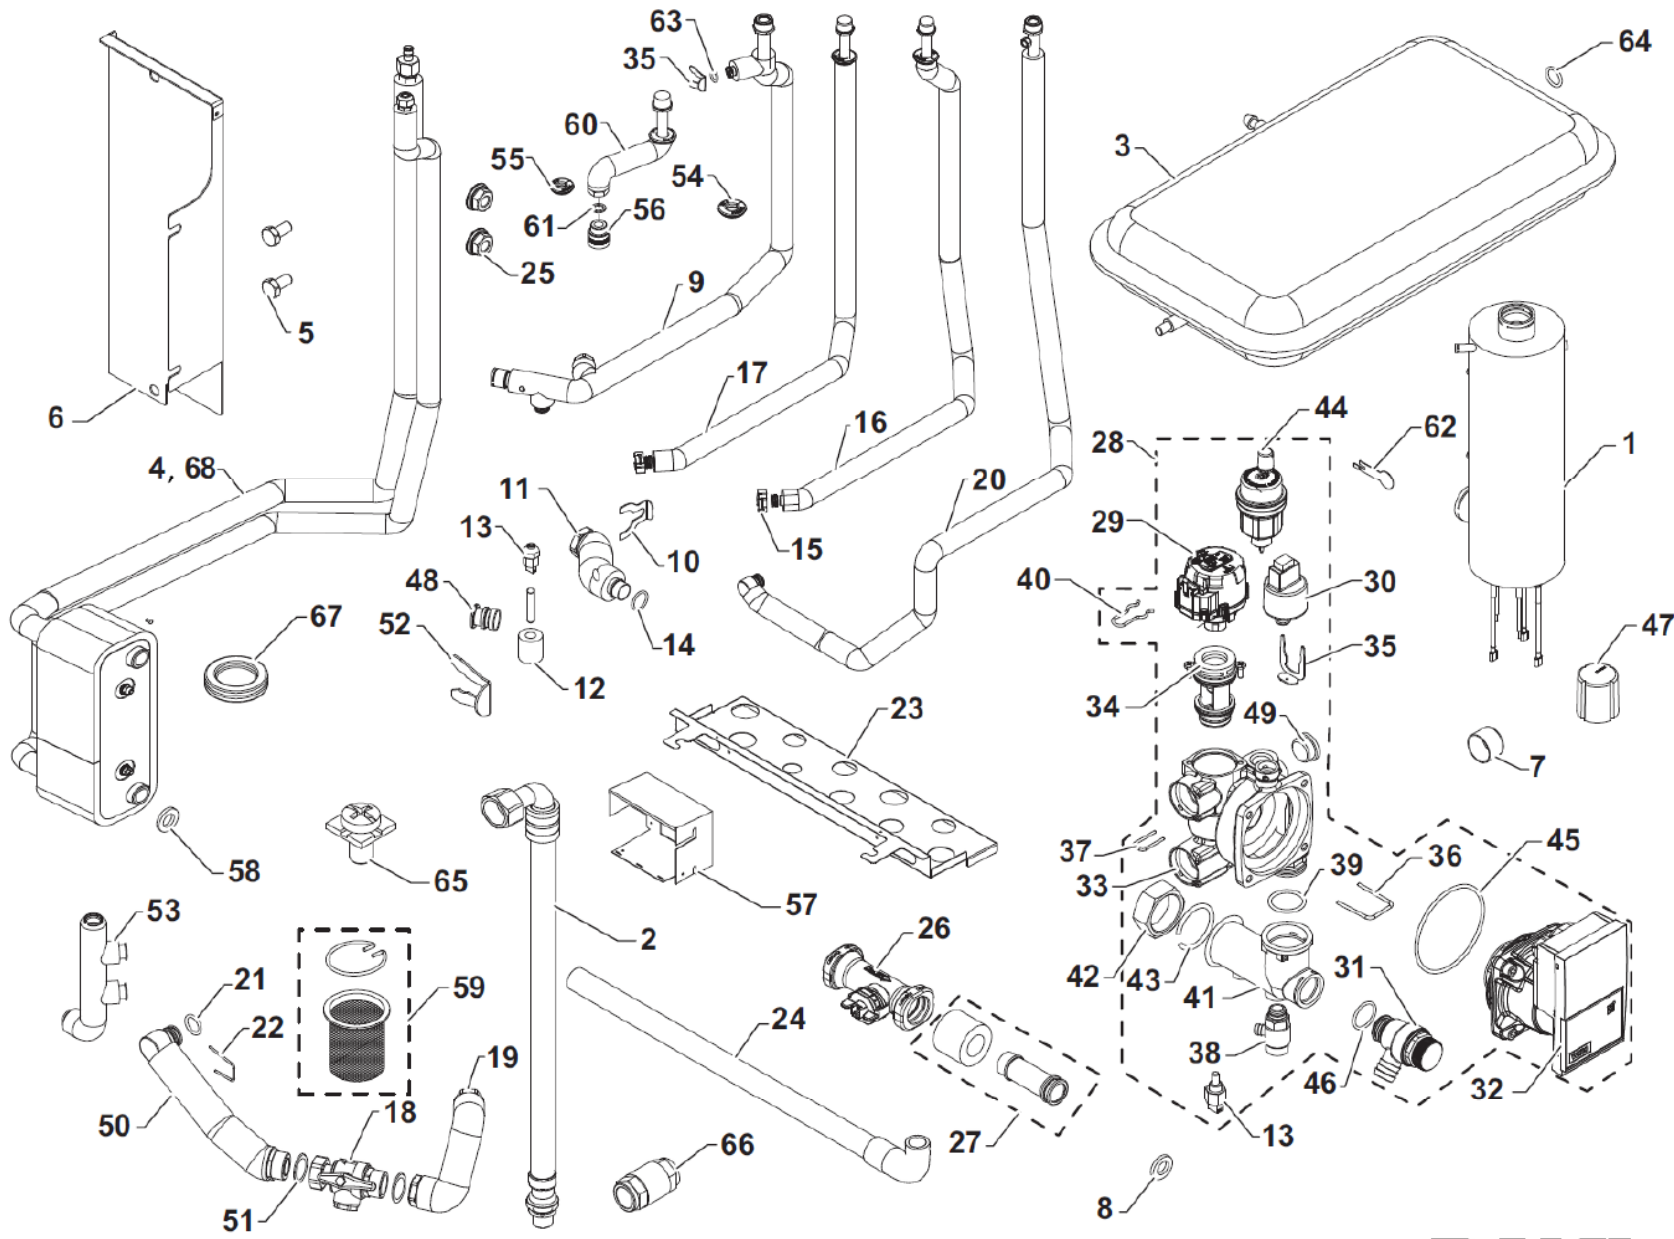

Block Alezio-3 S V200 6 E/H

Rørføring og komponenter

Pos.	Varenr.	Betegnelse	Antal	Sliddel
1	094123	Varmeaggegat 3/6/9 kW	1	-
2	095937	Slange DN 3/8"	1	-
3	094105	Ekspansionsbeholder 8 liter	1	Ja
4	094152	Veksler (kondensator) 6 kW	1	-
5	*	Skrue M10x20	2	-
6	*	Beslag for veksler	1	-
7	093686	Trykmåler	1	-
8	094170	Pakning (grøn) Ø18,5x12x2	1	Ja
9	*	Fremløbsrør anlæg kpl.	1	-
10	093536	Split DN20	1	-
11	094154	Rør mel. veksler og flowmåler	1	-
12	094155	Isolering til temp. føler	1	-
13	094106	Temperaturføler PT1000	1	-
14	093533	O-ring Ø21,89x2,62	1	Ja
15	094156	Split DN25	1	-
16	*	Fremløbsrør fra hybrid	1	-
17	*	Returrør til hybrid	1	-
18	094150	1" ventil m. snavssamler	1	-
19	*	Rør foran filterventil	1	-
20	*	Returrør anlæg kpl.	1	-
21	093531	O-ring 21x3,5 EPDM	1	Ja
22	094157	Låseclips 25x2,5	1	-
23	*	Rørholder	1	-
24	*	Afløbsrør fra sik.vent.	1	-
25	*	M8 flangemøtrik	2	-
26	093529	Flowmåler HUBA DN20	1	-
27	094158	Samlerør for flowmåler	1	-
28	094159	Komplet hydraulikmanifold	1	-
29	094160	Motor til 3-vejsventil	1	-
30	094110	HUBA pressostat	1	-
31	094112	Sikkerhedsventil 3 bar	1	-
32	094114	YONOS pumpemotor	1	-
33	094115	Hydraulikmanifold	1	-
34	094161	Spjæld til 3-vejs ventil	1	-
35	094162	Låseclips sik.vent.	1	-
36	094164	Låsestift 28,5x3	1	-
37	094163	Låsestift pressostat	1	-
38	094165	Aftapningsventil	1	-
39	094117	O-ring 25,07x2,62 EPDM	1	Ja
40	094166	Låsestift 3-vejs ventil	1	-
41	094167	Fremløbsrør til pumpe	1	-
42	094168	1" aftagelig omløber	1	-
43	094169	Fjederring 1"	1	-
44	094118	Udluftningsventil	1	-
45	094119	O-ring Ø68x4	1	Ja
46	094120	O-ring 17,86x2,62 mm	1	Ja
47	*	Beskyttelsesdæksel trykmåler	1	-
48	094171	Prop til lynkobling	1	-
49	*	Prop	1	-
50	094172	Rør fra hydraulikmanifold til filter	1	-
51	093865	Pakning Ø30x21x2	2	Ja
52	*	Split	1	-
53	094173	Rørmanifold	1	-
54	*	Rørbøsning Ø22	1	-
55	*	Rørbøsning Ø18	1	-
56	094174	MF 3/4" dielektrisk kobling	1	-
57	*	Beslag for buffertank	1	-
58	093865	Pakning Ø30x21x2	1	Ja
59	094151	Filterenhed 500 mikron 1"	1	Ja
60	*	Fremløbsrør varmt brugsvand	1	-
61	094175	Pakning Ø24x17x2	1	Ja
62	093570	Blokeringsstift	1	-
63	094176	O-ring EPDM Ø9,19x2,62	1	Ja
64	094177	Pakning Ø14x8x2	1	Ja
65	*	Jordskrue	1	-
66	094104	Kontraventil 3/4"	1	-
67	*	Kabinetsgennemføring	1	Ja
68	094153	Veksler (kondensator) 11-16 kW	1	-